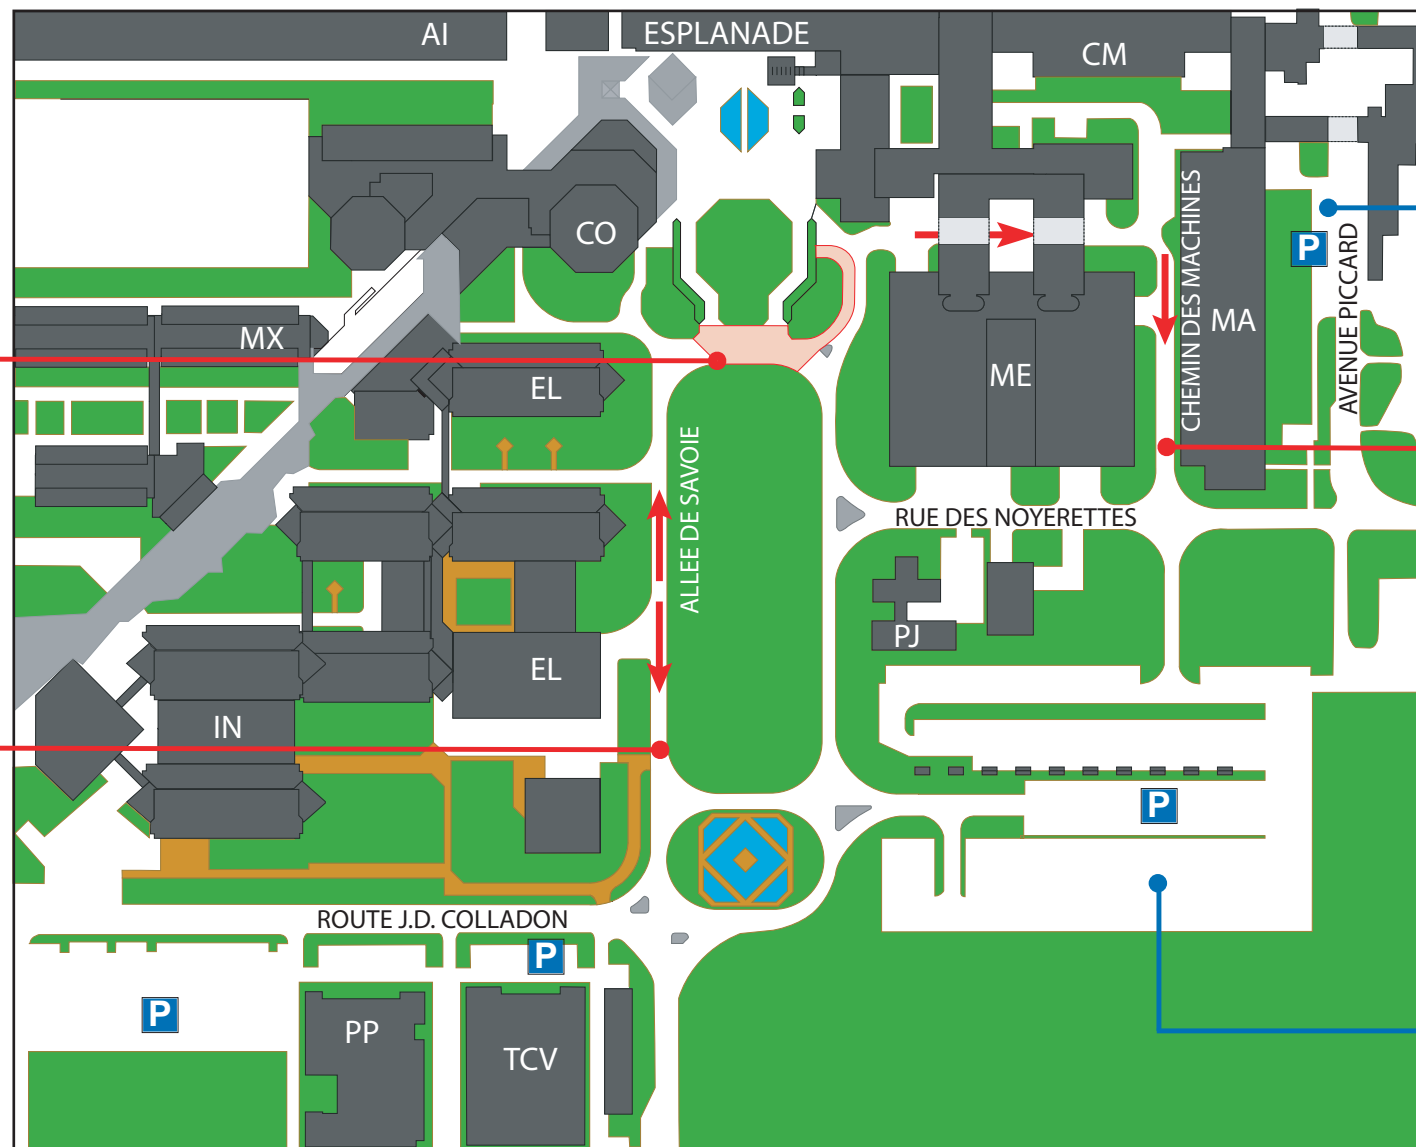

Plan des modifications de circulation

Semaine du 15 au 21 mai 2006

 **Parking Rivier** 

Accès fermé dès vendredi 19 mai à 18h

 Lu. 15 au di. 21 mai

Fermeture du virage nord de l'allée de Savoie

 **Parking Visiteurs (Niv. 0)** 

Stationnement interdit du jeudi 18 à 18h au dimanche 21 mai

 Lu. 15 au di. 21 mai

Mise en double sens de l'allée de Savoie (ouest)

 **Avenue Piccard** 

Stationnement interdit du vendredi 19 à 20h au samedi 20 mai à 6h

 Lu. 15 au di. 21 mai

Mise en sens unique du chemin des Machines

 Ve. 19 mai 15h00 au Sa. 20 à 12h00

Circulation interdite sur l'Allée de Savoie

 Ve. 19 mai 18h30 au Sa. 20 à 6h00

Accès voiture au site EPFL interdit

 **Parking Mécanique sud** 

Accès fermé dès jeudi 18 mai à 19h